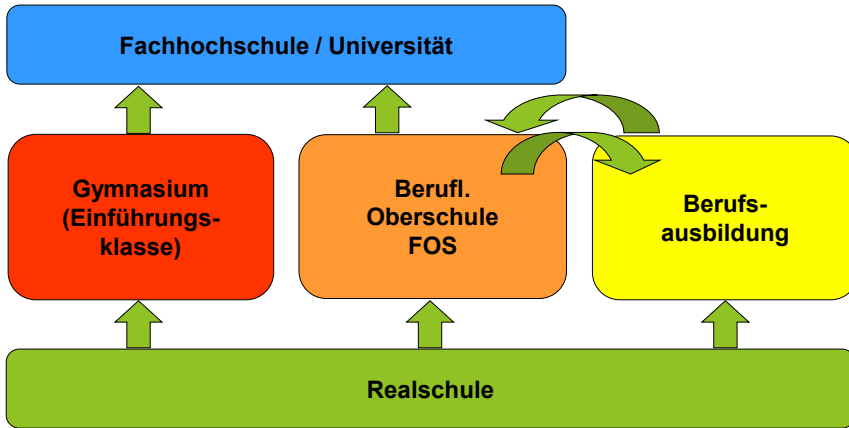

Informationsabend zur Wahlpflichtfächergruppenwahl

Wahlpflichtfächergruppe IIIb (gestalterisch-technischer Zweig)

- ▶ Kunsterziehung als Profulfach ab 7. Jahrgangsstufe
- ▶ Informationstechnologie mit Textverarbeitung

Jgst.	7	8	9	10
M	3	3	3	4
Ph	-	2	2	2
Ch	-	-	2	2
BwR	-	-	-	-
WR	-	-	2	-
F	-	-	-	-
Ku	3	3	3	3
IT	2	2	2	0
We	1	1	1	0

Informationsabend zur Wahlpflichtfächergruppenwahl

Abschlussprüfungsfächer

Deutsch	Englisch	I	<ul style="list-style-type: none"> • Mathematik I • Physik
		II	<ul style="list-style-type: none"> • Mathematik II/III • Betriebswirtschaftslehre/Rechnungswesen
		IIIa	<ul style="list-style-type: none"> • Mathematik II/III • Französisch
		IIIb	<ul style="list-style-type: none"> • Mathematik II/III • Kunsterziehung

Informationsabend zur Wahlpflichtfächergruppenwahl

Ausblick

Informationsabend zur Wahlpflichtfächergruppenwahl

Ausblick

Informationsabend zur Wahlpflichtfächergruppenwahl

Ausblick

Informationsabend zur Wahlpflichtfächergruppenwahl