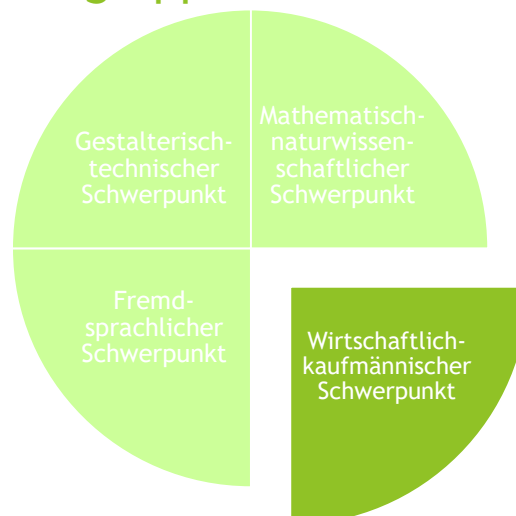

Werner-von-Siemens Realschule Staatliche Realschule Erlangen I

Wahlpflichtfächergruppenwahl 2023

Informationsabend zur Wahlpflichtfächergruppenwahl

Allgemeine Stundentafel

In diesen Fächer für
alle Wahlpflichtfächer-
gruppen:

Informationsabend zur Wahlpflichtfächergruppenwahl

Wahlpflichtfächergruppen

Informationsabend zur Wahlpflichtfächergruppenwahl

Wahlpflichtfächergruppe I

Informationsabend zur Wahlpflichtfächergruppenwahl

Wahlpflichtfächergruppe I (mathematisch-naturwissenschaftlicher Zweig)

- ▶ Erweiterter Mathematikunterricht
- ▶ Physik bereits ab 7. Jahrgangsstufe
- ▶ Chemie bereits ab 8. Jahrgangsstufe
- ▶ Informationstechnologie mit Textverarbeitung, Informatik und CAD

Jgst.	mathematisch			
	7	8	9	10
M	4	4	5	5
Ph	2	2	3	3
Ch	-	2	2	2
BwR	-	-	-	-
WR	-	-	2	-
F	-	-	-	-
Ku	1	1	1	-
IT	2	2+2°	1+1°	0
° IT + CAD				

Informationsabend zur Wahlpflichtfächergruppenwahl

Wahlpflichtfächergruppe II

Informationsabend zur Wahlpflichtfächergruppenwahl

Wahlpflichtfächergruppe II (wirtschaftlich-kaufmännischer Zweig)

- ▶ Betriebswirtschaftslehre / Rechnungswesen
- ▶ Wirtschaft / Recht bereits ab 8. Jahrgangsstufe
- ▶ Informationstechnologie mit Textverarbeitung und Informatik