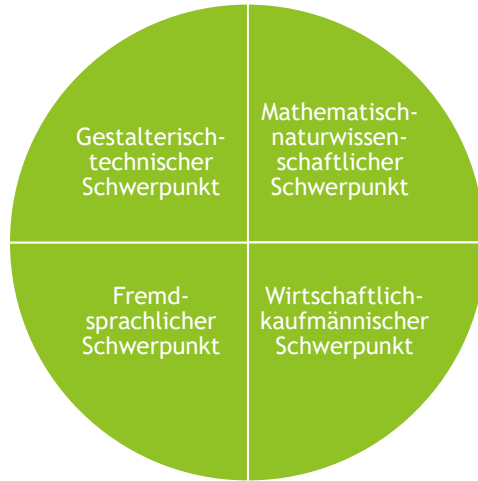

Werner-von-Siemens Realschule Staatliche Realschule Erlangen I

Wahlpflichtfächergruppenwahl 2023

Informationsabend zur Wahlpflichtfächergruppenwahl

Allgemeine Stundentafel

In diesen Fächer für
alle Wahlpflichtfächer-
gruppen:

- ▶ gleiche Stundenzahl
- ▶ gleiche inhaltliche Anforderungen

Jgst.	7	8	9	10
Rel/Eth	2	2	2	2
D	4	4	4	4
E	4	4	3	4
G	2	2	2	2
Geo	2	2	2	-
B	2	2	-	2
PuG	-	-	-	2
Sp	2	2	2	2
EG	2*	-	-	-
Mu	1	1	1	1**
* nicht in IIIa		** nur in IIIb		

Informationsabend zur Wahlpflichtfächergruppenwahl

Wahlpflichtfächergruppen

Informationsabend zur Wahlpflichtfächergruppenwahl

Wahlpflichtfächergruppe I

Informationsabend zur Wahlpflichtfächergruppenwahl

Wahlpflichtfächergruppe I (mathematisch-naturwissenschaftlicher Zweig)