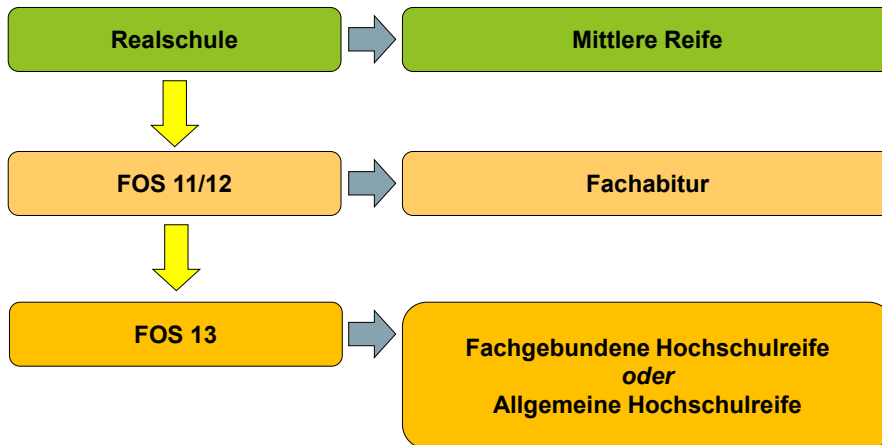

Informationsabend zur Wahlpflichtfächergruppenwahl

Wahlpflichtfächergruppe IIIb (gestalterisch-technischer Zweig)

- ▶ Kunsterziehung als Profulfach ab 7. Jahrgangsstufe
- ▶ Informationstechnologie mit Textverarbeitung

Jgst.	7	8	9	10
M	3	3	3	4
Ph	-	2	2	2
Ch	-	-	2	2
BwR	-	-	-	-
WR	-	-	2	-
F	-	-	-	-
Ku	3	3	3	3
IT	2	2	2	0
We	1	1	1	0

Informationsabend zur Wahlpflichtfächergruppenwahl

Abschlussprüfungsfächer

Deutsch	Englisch	I	<ul style="list-style-type: none"> • Mathematik I • Physik
		II	<ul style="list-style-type: none"> • Mathematik II/III • Betriebswirtschaftslehre/Rechnungswesen
		IIIa	<ul style="list-style-type: none"> • Mathematik II/III • Französisch
		IIIb	<ul style="list-style-type: none"> • Mathematik II/III • Kunsterziehung

Informationsabend zur Wahlpflichtfächergruppenwahl

Ausblick

Informationsabend zur Wahlpflichtfächergruppenwahl

Ausblick

Informationsabend zur Wahlpflichtfächergruppenwahl

Ausblick

Informationsabend zur Wahlpflichtfächergruppenwahl

BRN - Bayerisches Realschulnetz

- <https://www.realschulebayern.de/eltern/pruefungen/abschlusspruefung/>
- <https://www.realschulebayern.de/schueler/schule/wahlpflichtfaecherzweigwahl/>
- <https://www.lehrplanplus.bayern.de/schulart/realschule>