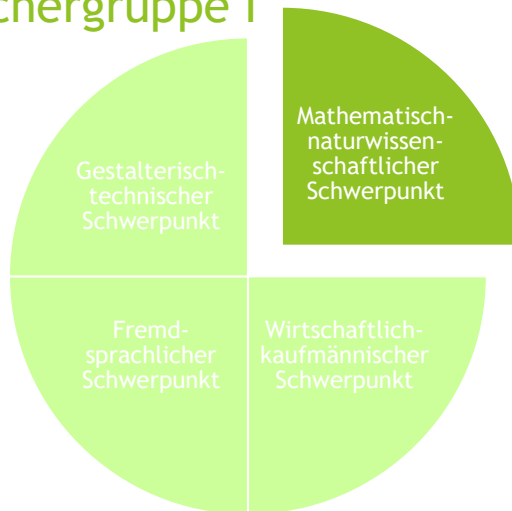

Informationsabend zur Wahlpflichtfächergruppenwahl

Wahlpflichtfächergruppen

Informationsabend zur Wahlpflichtfächergruppenwahl

Wahlpflichtfächergruppe I

Informationsabend zur Wahlpflichtfächergruppenwahl

Wahlpflichtfächergruppe I (mathematisch-naturwissenschaftlicher Zweig)

- ▶ Erweiterter Mathematikunterricht
- ▶ Physik bereits ab 7. Jahrgangsstufe
- ▶ Chemie bereits ab 8. Jahrgangsstufe
- ▶ Informationstechnologie mit Textverarbeitung, Informatik und CAD

Jgst.	mathematisch			
	7	8	9	10
M	4	4	5	5
Ph	2	2	3	3
Ch	-	2	2	2
BwR	-	-	-	-
WR	-	-	2	-
F	-	-	-	-
Ku	1	1	1	-
IT	2	2+2°	1+1°	0
° IT + CAD				

Informationsabend zur Wahlpflichtfächergruppenwahl

Wahlpflichtfächergruppe II

Informationsabend zur Wahlpflichtfächergruppenwahl

Wahlpflichtfächergruppe II (wirtschaftlich-kaufmännischer Zweig)

- ▶ Betriebswirtschaftslehre / Rechnungswesen
- ▶ Wirtschaft / Recht bereits ab 8. Jahrgangsstufe
- ▶ Informationstechnologie mit Textverarbeitung und Informatik