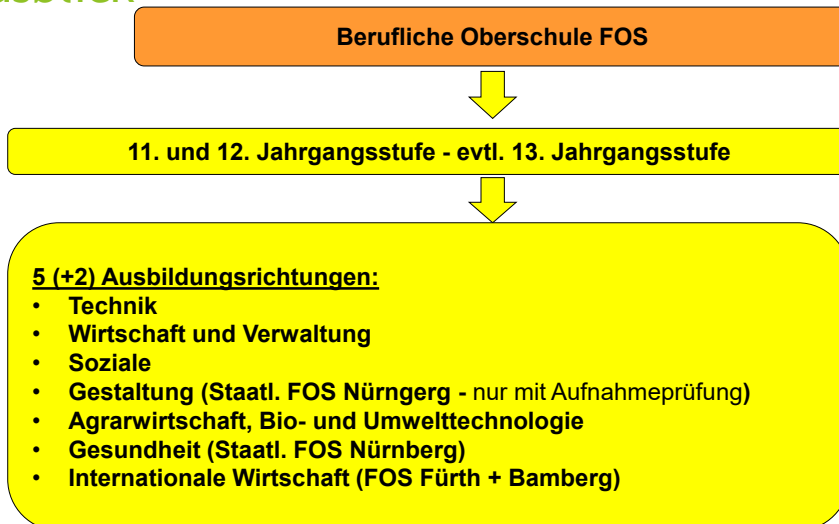

Informationsabend zur Wahlpflichtfächergruppenwahl

Wahlpflichtfächergruppe IIIb (gestalterisch-technischer Zweig)

- ▶ Kunsterziehung als Profulfach ab 7. Jahrgangsstufe
- ▶ Informationstechnologie mit Textverarbeitung

Jgst.	7	8	9	10
M	3	3	3	4
Ph	-	2	2	2
Ch	-	-	2	2
BwR	-	-	-	-
WR	-	-	2	-
F	-	-	-	-
Ku	3	3	3	3
IT	2	2	2	0
We	1	1	1	0

Informationsabend zur Wahlpflichtfächergruppenwahl

Abschlussprüfungsfächer

Deutsch	Englisch	I	<ul style="list-style-type: none"> • Mathematik I • Physik
		II	<ul style="list-style-type: none"> • Mathematik II/III • Betriebswirtschaftslehre/Rechnungswesen
		IIIa	<ul style="list-style-type: none"> • Mathematik II/III • Französisch
		IIIb	<ul style="list-style-type: none"> • Mathematik II/III • Kunsterziehung

Informationsabend zur Wahlpflichtfächergruppenwahl

Ausblick

Informationsabend zur Wahlpflichtfächergruppenwahl

Ausblick

Informationsabend zur Wahlpflichtfächergruppenwahl

Ausblick

Informationsabend zur Wahlpflichtfächergruppenwahl