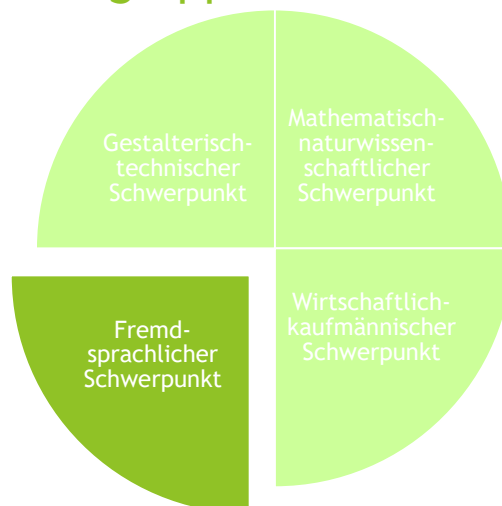

Informationsabend zur Wahlpflichtfächergruppenwahl

Wahlpflichtfächergruppen

Informationsabend zur Wahlpflichtfächergruppenwahl

Wahlpflichtfächergruppe I

Informationsabend zur Wahlpflichtfächergruppenwahl

Wahlpflichtfächergruppe I (mathematisch-naturwissenschaftlicher Zweig)

- ▶ Erweiterter Mathematikunterricht
- ▶ Physik bereits ab 7. Jahrgangsstufe
- ▶ Chemie bereits ab 8. Jahrgangsstufe
- ▶ Informationstechnologie mit Textverarbeitung, Informatik und CAD

Jgst.	mathematisch			
	7	8	9	10
M	4	4	5	5
Ph	2	2	3	3
Ch	-	2	2	2
BwR	-	-	-	-
WR	-	-	2	-
F	-	-	-	-
Ku	1	1	1	-
IT	2	2+2°	1+1°	0
° IT + CAD				

Informationsabend zur Wahlpflichtfächergruppenwahl

Wahlpflichtfächergruppe II

Informationsabend zur Wahlpflichtfächergruppenwahl

Wahlpflichtfächergruppe II (wirtschaftlich-kaufmännischer Zweig)

- ▶ Betriebswirtschaftslehre / Rechnungswesen
- ▶ Wirtschaft / Recht bereits ab 8. Jahrgangsstufe
- ▶ Informationstechnologie mit Textverarbeitung und Informatik

Jgst.	wirtschaftlich			
	7	8	9	10
M	3	3	3	4
Ph	-	2	2	2
Ch	-	-	2	2
BwR	3	3	3	3
WR	-	2	2	-
F	-	-	-	-
Ku	1	1	1	-
IT	2	1	2	0

Informationsabend zur Wahlpflichtfächergruppenwahl

Wahlpflichtfächergruppe IIIa

Informationsabend zur Wahlpflichtfächergruppenwahl